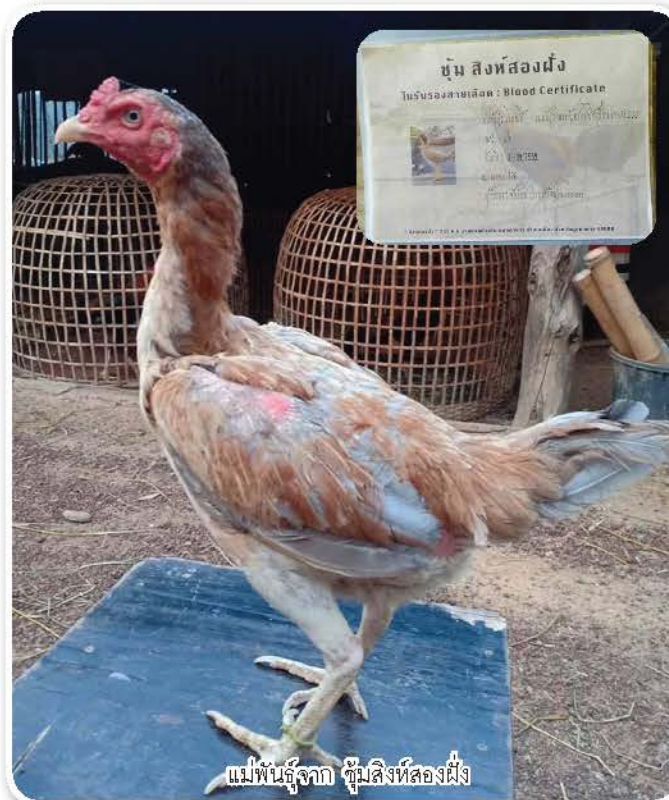

ประวัติพ่อสังเขป

ชื่อ เจ้าตรุษจีน

สายพันธุ์ พม่า-งอน

อายุ 12 เดือน นน. 2.6 กก.

ลีลา ม้าล่อสั้น สลับยาว ใจดีเป็นเลิศ โยกขยับ

ถอดคอสวย แม่หูตา พิเศษ

สถาน พ่อพันธุ์หลัก

สถิติ 6 ไฟท์

สังกัด ส.ทรัพย์สุวรรณฟาร์ม

เสียวุฒิ มีอน้ำ นำไก่ออกล่าเดิมพัน

แข้งพิเศษ เท่งให้รู้จัก

ท้องแข่งอ้อม

เจ้าตรุษจีน เป็นไก่ม้าล่อที่สามารถเปลี่ยนชั้นเชิงได้ ถ้าโดนบดบีบ จะออกม้าล่อยาว ถ้าเจอพม่าด้วยกันจะเป็นไก่ล่อสั้น สลับยาว ตีหูตาอย่างเดียว แผลคมสุดๆ ด้วยสถิติที่บอก ว่าสุดยอดมาก 6 ไฟท์ ดังนี้ **ไฟท์แรก** ชมรมฯ เดิมพัน 1,100 บาท **ไฟท์สอง** ชมรมฯ เดิมพัน 2,200 บาท **ไฟท์สาม** ชมรมฯ เดิมพัน 4,400 บาท **ไฟท์สี่** สนามศรีพลาย เดิมพัน 5,500 บาท **ไฟท์ห้า** สนามชนไก่หน้ากอก เดิมพัน 4,400 บาท **ไฟท์หก** สนามชนไก่หน้ากอก เดิมพัน 110,000 บาท ภายใต้การดูแลของมือ น้ำและมือเลี้ยงเสียวุฒิ นั้นเองทำให้ติดตามเพื่อนชาวไก่ชนในจังหวัดอำนาจเจริญและใกล้เคียงอย่างมาก ต่างพูดเป็นเสียงเดียวกันว่าตัวนี้เก่งมาก จนได้ฉายาตั้งที่กล่าวมาแล้วในขั้นต้น โดยนำมาเข้ากับแม่พันธุ์สายเงินล้านเช่น **โกวเซียมฟาร์ม, ส.มีสุวรรณ, จักรินฟาร์ม, สิงห์สองฝั่ง** เป็นต้น คาดว่าลูกไก่ที่ออกมาต้องไม่ผิดหวังแน่นอน