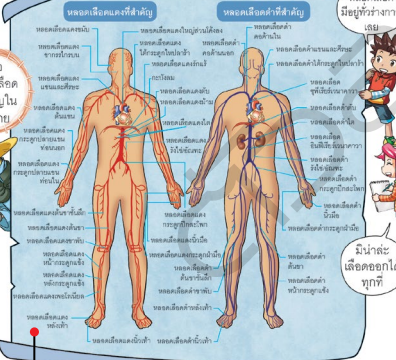

(แยกเป็นส่วน)

(ผ่า)

เหวอ!

แฉาบ

กายวิภาคศาสตร์

ตู่บ

ฉ่างเปล้า

โซล หมออัจฉริยะ ถูกเฮล ยมทูตซีโมโฆโยมร่างกายไปจนกลายเป็นวิญญาณเร่ร่อน เขาจึงขอร้องทอมมี่และอันนาให้ช่วยกันตามหาอวัยวะต่าง ๆ ที่กระจัดกระจายให้ครบ ก่อนที่วิญญาณเขาจะสูญสลายไป แต่การตามหาอวัยวะในร่างกายที่ซับซ้อนนั้นไม่ง่ายดายเลย มาลุ้นกันว่าทอมมี่และอันนาจะทำภารกิจได้ทันเวลาหรือไม่

ระบบต่าง ๆ ในร่างกายมนุษย์

ความรู้ที่น่าสนใจ

ระบบไหลเวียนเลือดและหลอดเลือดต่าง ๆ

รู้จักกล้ามเนื้อ กระดูก และอวัยวะต่างๆ

NANMEEBOOKS www.nanmeebooks.com
 หมวดการ์ตูนความรู้วิทยาศาสตร์
 ราคา 175 บาท
 ISBN 978-616-04-3991-1