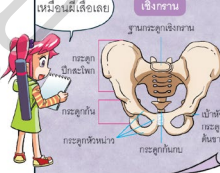

(แยกเป็นส่วน)

(ผ่า)

เหวอ!

แฉาบ

กายวิภาคศาสตร์

ตู่บ

ฉ่างเปล้า

โซล หมออัจฉริยะ ถูกเฮล ยมทูตซีโมโฆโยมร่างกายไปจนกลายเป็นวิญญาณเร่ร่อน เขาจึงขอร้องทอมมี่และอันนาให้ช่วยกันตามหาอวัยวะต่าง ๆ ที่กระจัดกระจายให้ครบ ก่อนที่วิญญาณเขาจะสูญสลายไป แต่การตามหาอวัยวะในร่างกายที่ซับซ้อนนั้นไม่ง่ายดายเลย มาลุ้นกันว่าทอมมี่และอันนาจะทำภารกิจได้ทันเวลาหรือไม่

ระบบต่าง ๆ ในร่างกายมนุษย์

ความรู้ที่น่าสนใจ

ระบบไหลเวียนเลือดและหลอดเลือดต่าง ๆ

รู้จักกล้ามเนื้อ กระดูก และอวัยวะต่างๆ

NANMEEBOOKS www.nanmeebooks.com
 หมวดการ์ตูนความรู้วิทยาศาสตร์
 ราคา 175 บาท
 ISBN 978-616-04-3991-1