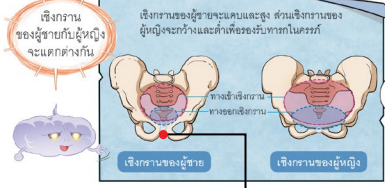

โซล หมออัจฉริยะ ถูกเฮล ยมทูตซีโมโฆโยมร่างกายไปจนกลายเป็นวิญญาณเร่ร่อน เขาจึงขอร้องทอมมี่และอันนาให้ช่วยกันตามหาอวัยวะต่าง ๆ ที่กระจัดกระจายให้ครบ ก่อนที่วิญญาณเขาจะสูญสลายไป แต่การตามหาอวัยวะในร่างกายที่ซับซ้อนนั้นไม่ง่ายดายเลย มาลุ้นกันว่าทอมมี่และอันนาจะทำภารกิจได้ทันเวลาหรือไม่

ระบบต่าง ๆ ในร่างกายมนุษย์

ความรู้ที่น่าสนใจ

ระบบไหลเวียนเลือดและหลอดเลือดต่าง ๆ

รู้จักกล้ามเนื้อ กระดูก และอวัยวะต่างๆ

NANMEEBOOKS www.nanmeebooks.com
หมวดการ์ตูนความรู้วิทยาศาสตร์
ราคา 175 บาท
ISBN 978-616-04-3991-1