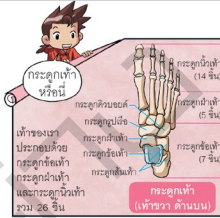

โซล หมออัจฉริยะ ถูกเฮล ยมทูตซีโมโฆโยมร่างกายไปจนกลายเป็นวิญญาณเร่ร่อน เขาจึงขอร้องทอมมี่และอันนาให้ช่วยกันตามหาอวัยวะต่าง ๆ ที่กระจัดกระจายให้ครบ ก่อนที่วิญญาณเขาจะสูญสลายไป แต่การตามหาอวัยวะในร่างกายที่ซับซ้อนนั้นไม่ง่ายดายเลย มาลุ้นกันว่าทอมมี่และอันนาจะทำภารกิจได้ทันเวลาหรือไม่

ระบบต่าง ๆ ในร่างกายมนุษย์

ความรู้ที่น่าสนใจ

ระบบไหลเวียนเลือดและหลอดเลือดต่าง ๆ

รู้จักกล้ามเนื้อ กระดูก และอวัยวะต่างๆ

NANMEEBOOKS www.nanmeebooks.com
หมวดการ์ตูนความรู้วิทยาศาสตร์
ราคา 175 บาท
ISBN 978-616-04-3991-1