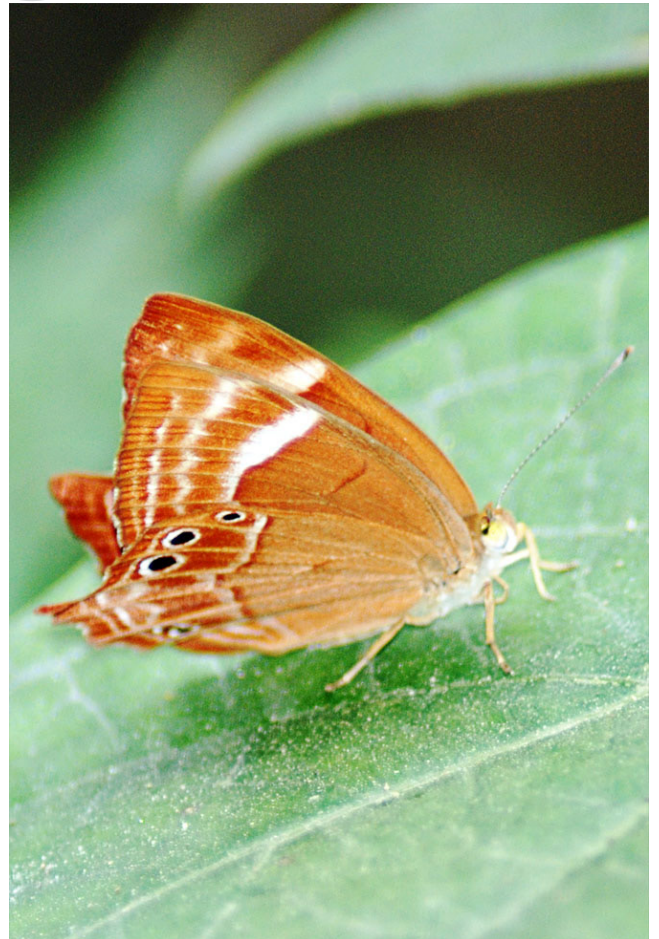

Dodona deodata

Wingspan 40-50 mm.

วงศ์ผีเสื้อปีกกลุ่ม | Family Riodinidae

ผีเสื้อปีกกึ่งหุบดำ (Dark Judy)

Wingspan 50-60 mm.

Abisara fylla

วงศ์ผีเสื้อปีกกึ่งหุบ | Family Riodinidae

Subfamily Nemeobiinae

ผีเสื้อปีกกึ่งหุบลายแปลก (Abnormal Plum Judy)

Abisara abnormis

Wingspan 40-48 mm.

วงศ์ผีเสื้อปีกกึ่งหุบ | Family Riodinidae

วงศ์ผีเสื้อสีน้ำเงิน

Family Lycaenidae

ตัวอย่าง

ผีเสื้อหนอนกินเพลี้ยจีน (Common Brownie)