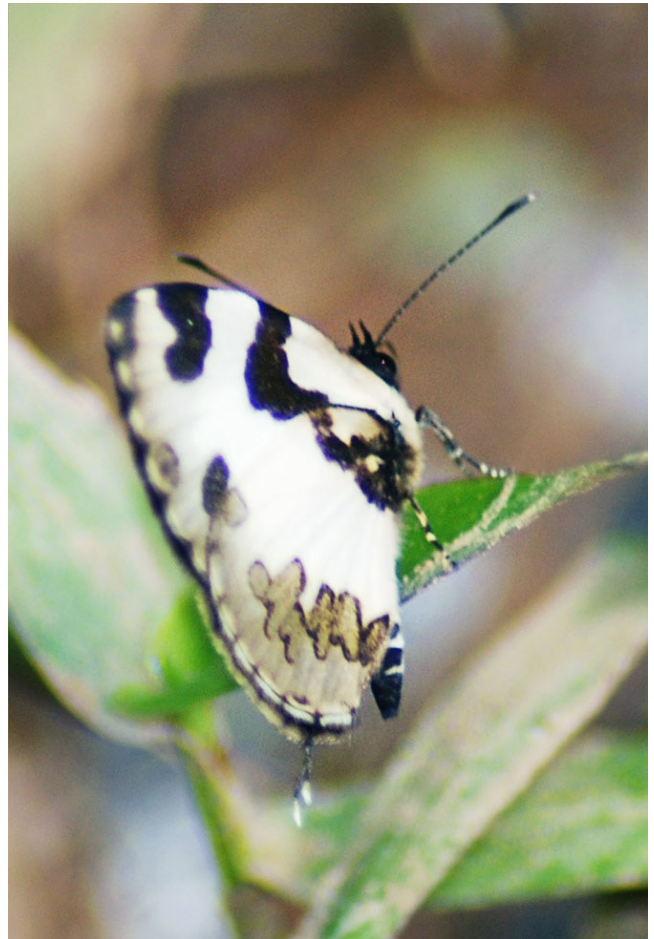

Subfamily Polyommatainae